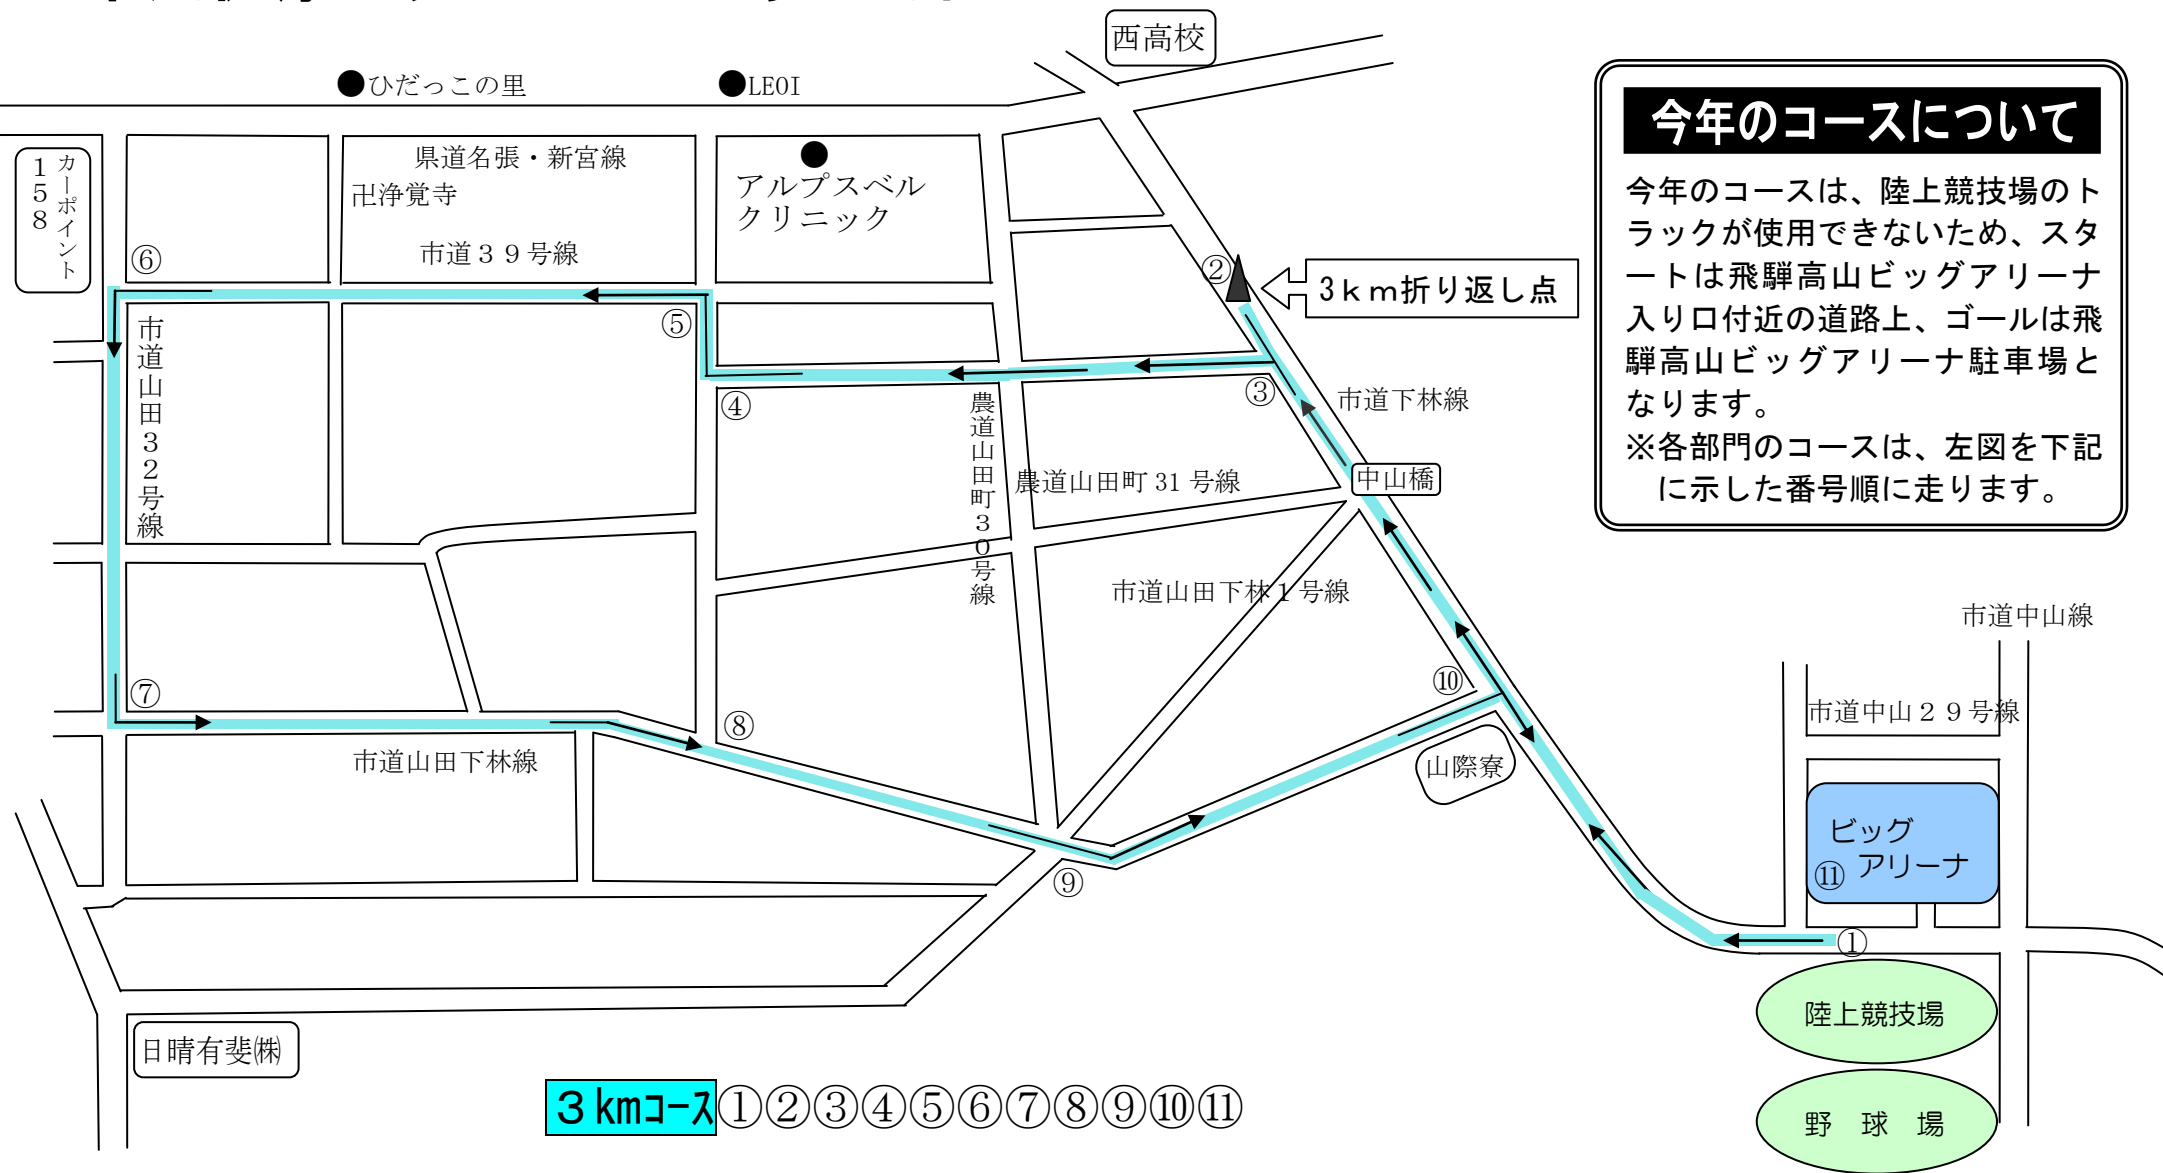

市民健康マラソン コース見取り図

今年のコースについて

今年のコースは、陸上競技場のトラックが使用できないため、スタートは飛騨高山ビッグアリーナ入り口付近の道路上、ゴールは飛騨高山ビッグアリーナ駐車場となります。

※各部門のコースは、左図を下記に示した番号順に走ります。